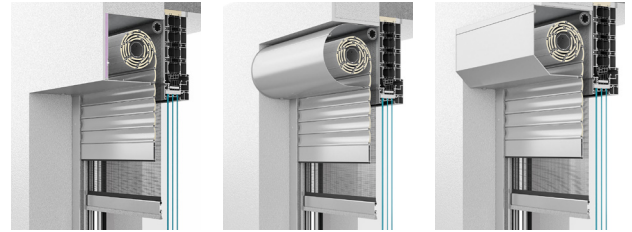

Preise Insektenschutzsystem ISG Vorbaurollladen

Mehrpreise auf die Elementpreise

Insektenschutzsystem ISG	Aluminium-ISG-Führungsschiene 53 x 43
	
	Aluminium-ISG-Mittelführungsschiene 79 x 43
	

Das Insektenschutzsystem Vorbaurollladen – wirksamer Schutz gegen Fliegen, Mücken, Bienen und Wespen.

Lieferumfang: Insektenschutz-Gaze auf Aluminiumwelle, Gazenfarbe Schwarz, ISG-Aluminium-Endleiste Standardfarben matt, inkl. Komfort-Verriegelung, sanfter Aufrollmechanismus, Schrägbürstendichtung (Anti-Wind) in den Führungsschienen 58 x 52 und 79 x 52, Kasten und Blendkappe für ISG-System

Mindestbreite EB: 600 mm (bis 1200 mm Höhe EH)*

Mindestbreite EB: 750 mm (bis 2600 mm Höhe EH)*

*Sondergrößen auf Anfrage

Mehrpreis: Vorbaurollladen Insektenschutzsystem (auf die Vorbaurollladen Elementpreise II mit Mini-Panzer K-37 oder A-37)

Maße = Elementaußenmaße in mm

Standard-Bürstenposition in der ISG-Aluminium-Endleiste

Breite EB ▶ Höhe EH ▼	1000	1100	1200	1300	1400	1500	1600	1700	1800
1000	76	79	82	85	88	91	94	97	100
1100	79	80	84	87	90	93	96	99	102
1200	80	84	87	90	93	96	99	102	104
1300	82	85	88	91	94	97	100	104	107
1400	85	88	90	93	96	99	102	105	108
1500	87	90	93	96	97	100	104	107	110
1600	88	91	94	97	100	104	107	110	113
1700	99	102	107	110	113	117	120	125	128
1800	100	104	108	111	116	119	124	127	131
1900	102	107	110	114	117	122	125	130	133
2000	105	108	113	116	119	124	127	131	134
2100	107	110	114	117	122	125			
2200	108	113	116	120	124	128			
2300	111	114	119	122	125	130			
2400	113	116	120	124	128	131			
2500	114	119	122	127	130	134			