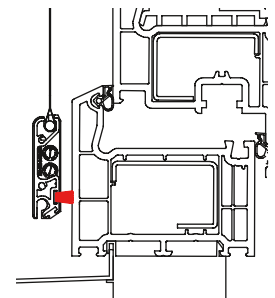

Mindestbreite EB: 600 mm (bis 1200 mm Höhe EH)*
Mindestbreite EB: 750 mm (bis 2600 mm Höhe EH)*
*Sondergrößen auf Anfrage

Mehrprijs: PUKA II RS Insektenschutzsystem
(auf die PUKA II RS Elementpreise)

Maße = Elementaußenmaße in mm

Aluminium-IS-Führungsschiene
abweichender Insektenschutz
Breite zum Raffstoreaußenmaß

Standard-Bürstenposition in
der IS-Aluminium-Endleiste