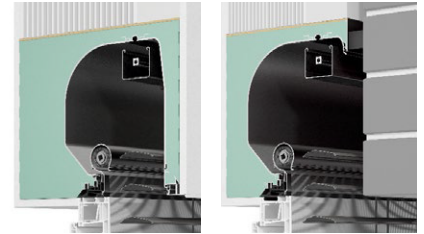

Insektenschutzsystem PUKA II RS und PUKA II RS-K

PUKA II RS INSEKT	Aluminium-Führungsschiene 33 x 81 mit IS-Schiene in Systemfarbe	Aluminium-Mittel-Führungsschiene 50 x 81 mit IS-Schiene in Systemfarbe
	<p>für GL, ZL und DBL! Auch als Klinkerbau- führung (opt.) erhältlich!</p>	<p>für GL, ZL und DBL!</p>
	<th data-bbox="635 678 1054 732">Aluminium-Führungsschiene 33 x 81 mit IS-Schiene in Systemfarbe</th> <td data-bbox="1054 678 1476 983"></td>	Aluminium-Führungsschiene 33 x 81 mit IS-Schiene in Systemfarbe
	<p>für CDL! Auch mit Klinker- abdeckung (opt.) erhältlich!</p>	

Das optionale Insektenschutzsystem PUKA II RS – wirksamer Schutz gegen Fliegen, Mücken, Bienen und Wespen.

Lieferumfang: Insektenschutz-Gaze auf Aluminiumwelle, Gazenfarbe grau, IS-Aluminium-Endleiste Weiß, Anthrazitgrau oder EV1 eloxiert inkl. Komfort-Verriegelung, sanfter Aufrollmechanismus, Führungsschienen mit IS-Schiene in Systemfarbe, Schrägbürstendichtung (Anti-Wind) in den Führungsschienen

Mindestbreite EB: 600 mm (bis 1200 mm Höhe EH)*
Mindestbreite EB: 750 mm (bis 2600 mm Höhe EH)*
*Sondergrößen auf Anfrage

Mehrprijs: PUKA II RS Insektenschutzsystem
(auf die PUKA II RS Elementpreise)

Maße = Elementaußenmaße in mm