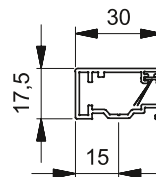

Insektenschutzsystem PUKA II RS und PUKA II RS-K

PUKA II RS INSEKT	Aluminium-Führungsschiene 33 x 81 mit IS-Schiene in Systemfarbe	Aluminium-Mittel-Führungsschiene 50 x 81 mit IS-Schiene in Systemfarbe
	<p>für GL, ZL und DBL! Auch als Klinkerbau- führung (opt.) erhältlich!</p>	<p>für GL, ZL und DBL!</p>
	<th data-bbox="635 678 1054 732">Aluminium-Führungsschiene 33 x 81 mit IS-Schiene in Systemfarbe</th> <td data-bbox="1054 678 1476 983"></td>	Aluminium-Führungsschiene 33 x 81 mit IS-Schiene in Systemfarbe
	<p>für CDL! Auch mit Klinker- abdeckung (opt.) erhältlich!</p>	

Mindestbreite EB: 600 mm (bis 1200 mm Höhe EH)*
Mindestbreite EB: 750 mm (bis 2600 mm Höhe EH)*
*Sondergrößen auf Anfrage

Mehrprijs: PUKA II RS Insektenschutzsystem
(auf die PUKA II RS Elementpreise)

Maße = Elementaußenmaße in mm

Aluminium-IS-Führungsschiene
abweichender Insektenschutz
Breite zum Raffstoreaußenmaß

Standard-Bürstenposition in
der IS-Aluminium-Endleiste